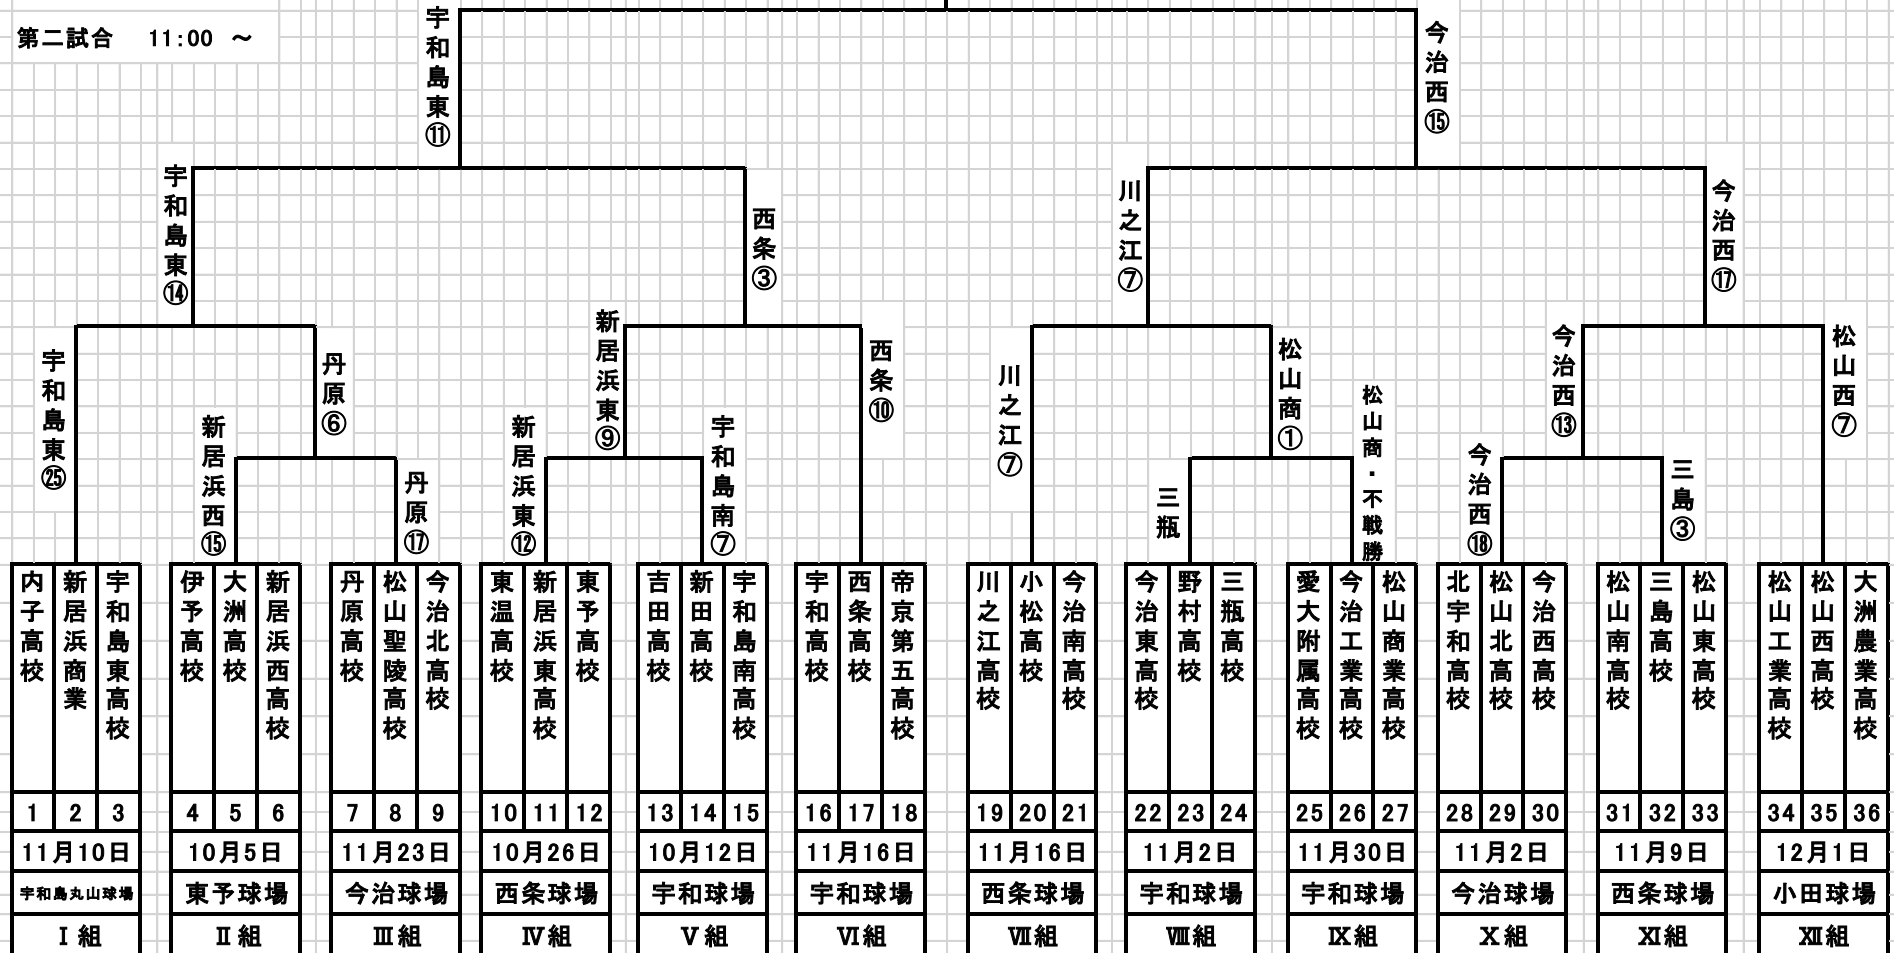

試合開始時間

※ 三試合の場合

第一試合 8:30 ~

第二試合 11:00 ~

第三試合 13:30 ~

※ 二試合の場合

第一試合 8:30 ~

第二試合 11:00 ~

マスターズ甲子園 2019 愛媛県大会

※ 開会式選手宣誓 内子高校

今治西

試合結果

予選

I組

- 第1試合 内子 24 対 新居浜商業 2
第2試合 新居浜商業 0 対 宇和島東 16
第3試合 内子 2 対 宇和島東 10
※ 宇和島東決勝トーナメント進出

II組

- 第1試合 伊予 17 対 大洲 19
第2試合 伊予 3 対 新居浜西 11
第3試合 新居浜西 16 対 大洲 8
※ 新居浜西決勝トーナメント進出

III組

- 第1試合 今治北 10 対 丹原 19
第2試合 今治北 11 対 松山聖陵 4
第3試合 松山聖陵 2 対 丹原 22
※ 丹原決勝トーナメント進出

IV組

- 第1試合 新居浜東 12 対 東温 1
第2試合 東温 18 対 東予 13
第3試合 新居浜東 8 対 東予 0
※ 新居浜東決勝トーナメント進出

V組

- 第1試合 吉田 18 対 新田 20
第2試合 宇和島南 19 対 吉田 10
第3試合 新田 12 対 宇和島南 19
※ 宇和島南決勝トーナメント進出

VI組

- 第1試合 宇和 5 対 西条 19
第2試合 宇和 20 対 帝京第五 11
第3試合 帝京第五 3 対 西条 19
※ 西条決勝トーナメント進出

VII組

- 第1試合 小松 5 対 川之江 15
第2試合 今治南 0 対 小松 8
第3試合 今治南 5 対 川之江 11
※ 川之江決勝トーナメント進出