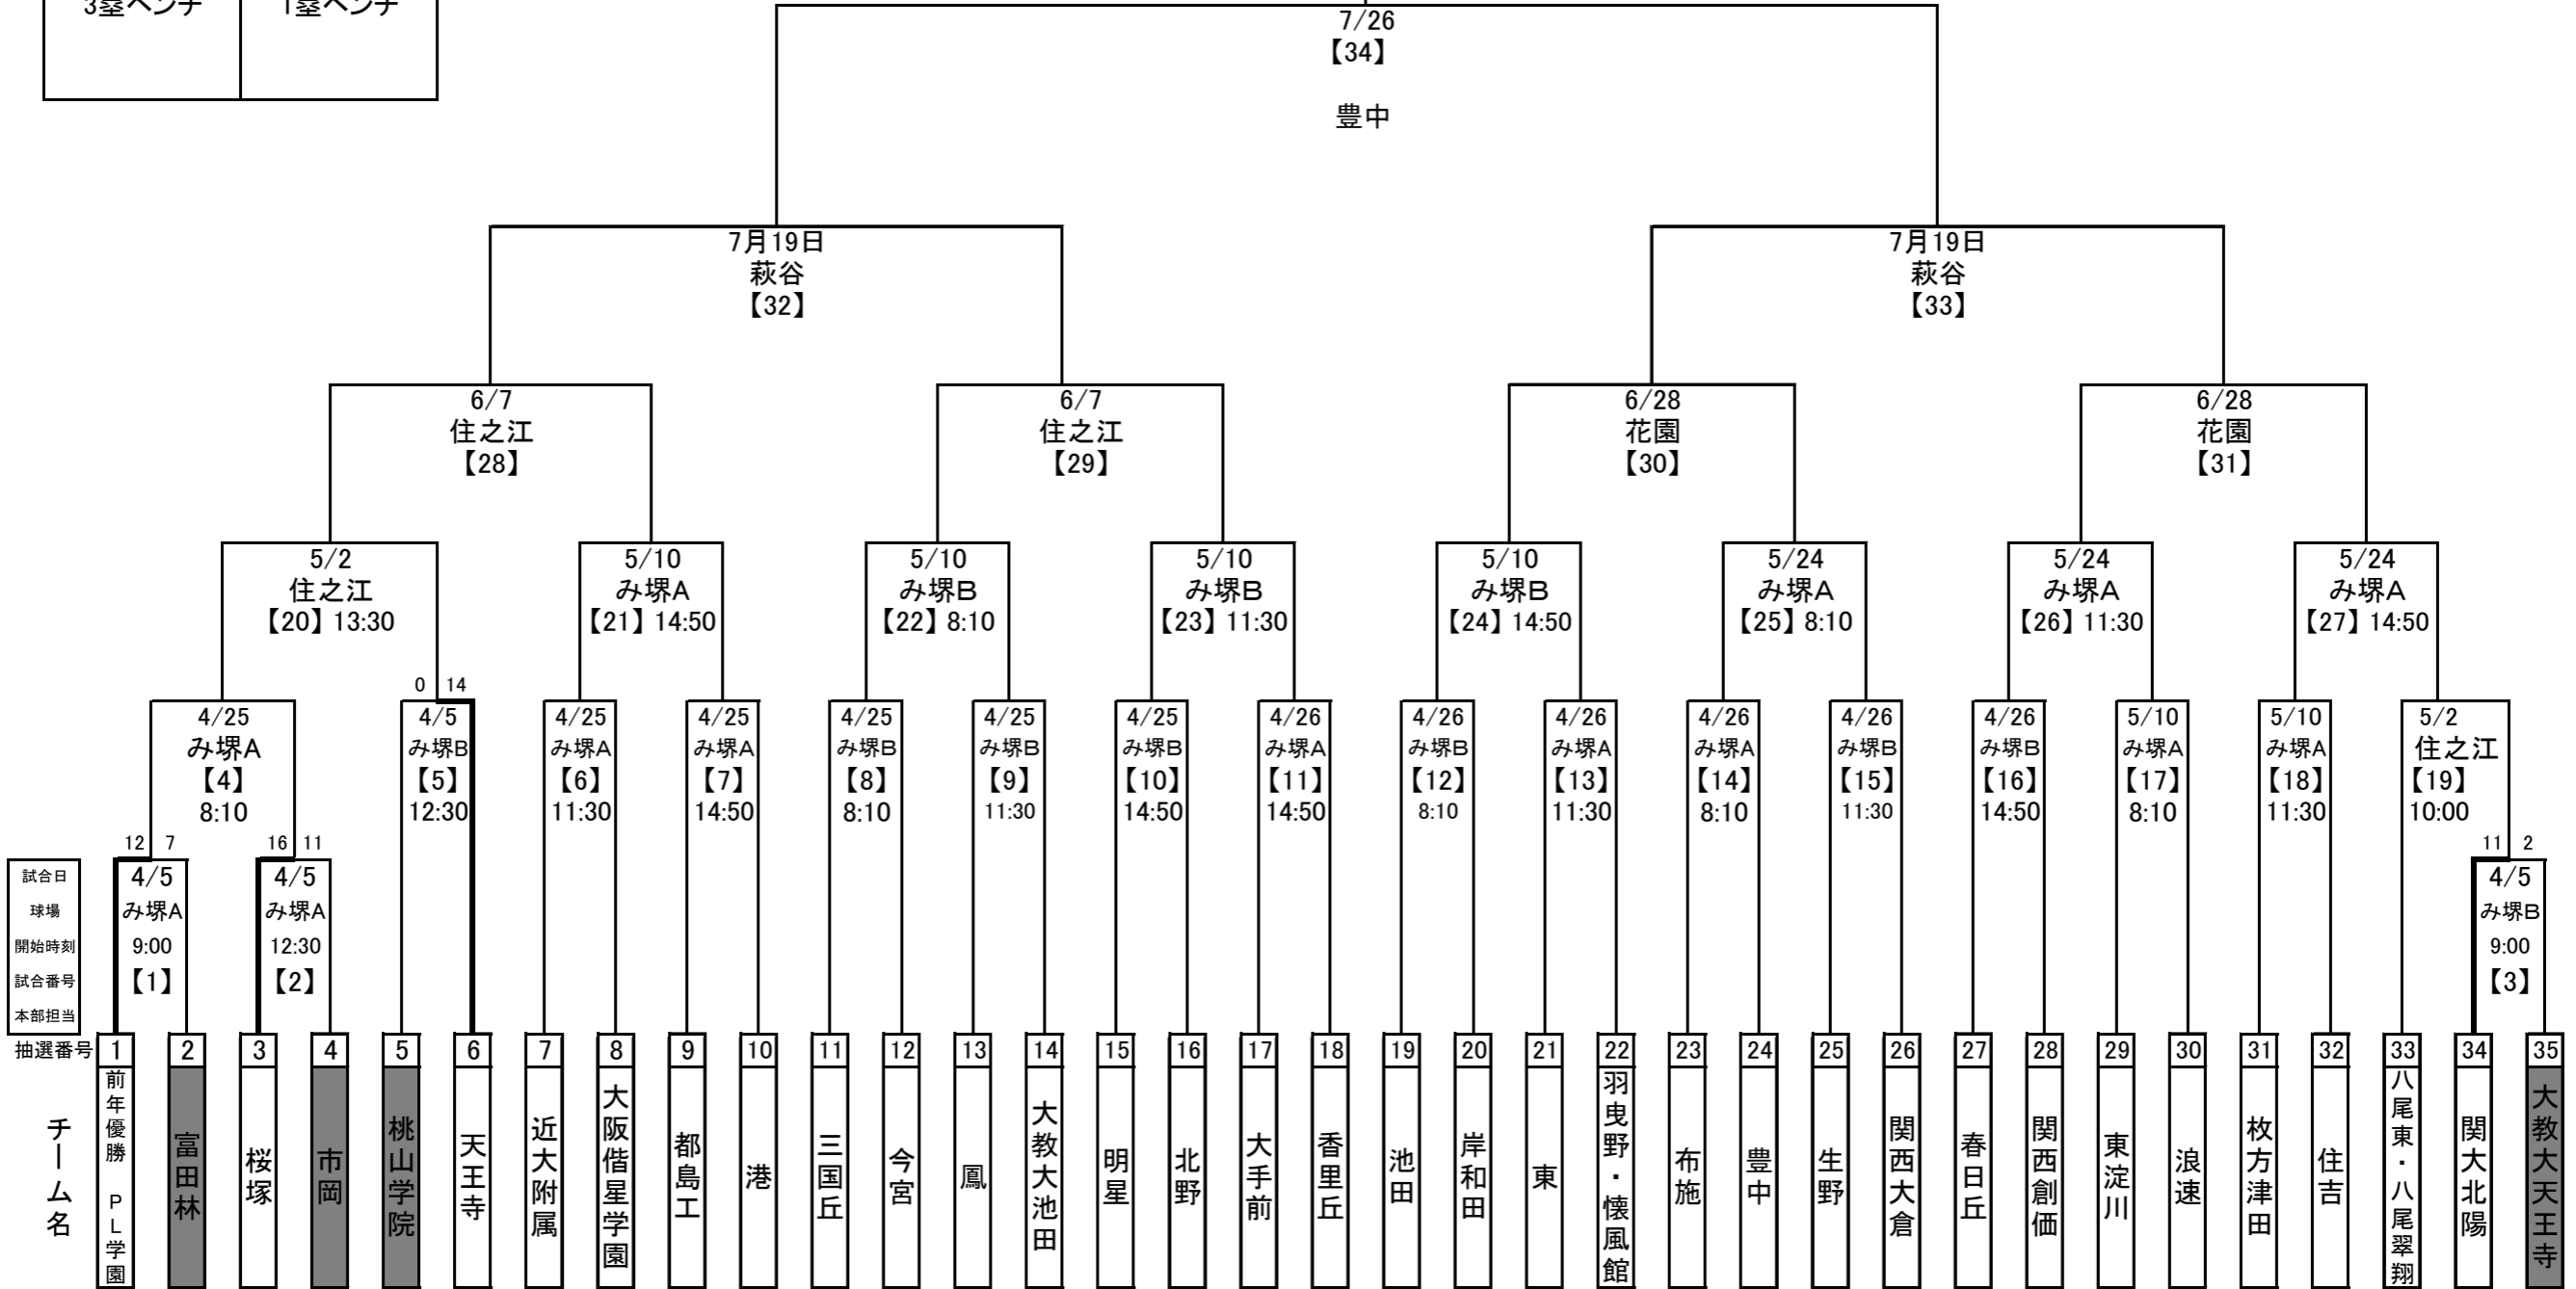

優勝校
大阪府代表
近畿ブロック大会出場

トーナメント表参照	
左側チーム 3塁ベンチ	右側チーム 1塁ベンチ

試合日
球場
開始時刻
試合番号
本部担当
抽選番号

チーム名

マスターズ甲子園2026 大阪府予選大会試合結果表

ヤング 25歳~29歳 ミドル 30歳~44歳 シニア 45歳以上

試合時間、特記事項等

1 回 戦

1 4/5 (日) 9:00~ みなと塚A	一	二	三	四	五	六	七	八	九	合計
富田林	2	1	-	0	0	0	0	4	0	7
PL学園	3	5	-	3	0	0	1	0	×	12

開始 9時00分
終了 11時16分
試合時間 2時間16分

1 回 戦

1 4/5 (日) 9:00~ みなと塚B	一	二	三	四	五	六	七	八	九	合計
大教大天王寺	0	0	1	1	0	-	0	0	0	2
関大北陽	0	2	1	3	1	-	4	0	×	11

開始 8時59分
終了 10時54分
試合時間 1時間55分

1 回 戦

3 4/5 (日) 12:30~ みなと塚A	一	二	三	四	五	六	七	八	九	合計
桜塚	1	0	-	3	0	-	9	0	3	16
市岡	0	4	-	1	0	-	0	3	3	11

開始 12時30分
終了 15時00分
試合時間 2時間30分

1 回 戦

4 4/5 (日) 12:30~ みなと塚B	一	二	三	四	五	六	七	八	九	合計
桃山学院	0	0	0	0	0	0	0	0	0	0
天王寺	1	0	2	3	3	1	1	3	×	14