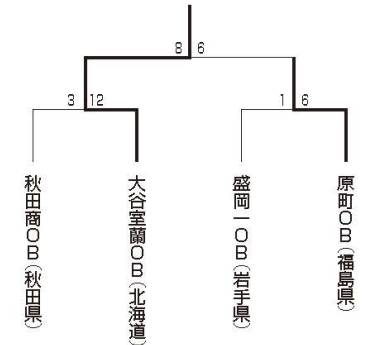

9月2日(土)  
紀三井寺球場(和歌山県)

今治北高校 OB

田辺高校 OB 九州産業大学付属九州高校 OB

\*1勝1敗で並んだため、大会規則に則り得失点差にて順位を決定。

第1試合

	一	二	三	四	五	六	七	八	計
田辺 OB	0	2	0	0	0	1	0	-	3
今治北 OB	0	0	3	0	4	0	7x	-	14

\*試合規定により「7回裏1アウト今治北 OB 攻撃中」に試合終了。

第2試合

	一	二	三	四	五	六	七	八	計
田辺 OB	0	1	2	7	0	0	0	-	10
九産大九州 OB	1	0	0	0	0	0	6	-	7

第3試合

	一	二	三	四	五	六	七	八	計
九産大九州 OB	4	2	0	1	0	0	3	0	10
今治北 OB	0	0	0	0	0	0	2	0	2

東日本大会

8月27日(日)  
サーティーフォー保土ヶ谷球場(神奈川県)

浦和学院高校 OB

北海道大谷室蘭高校 OB 国府高校 OB

第1試合

	一	二	三	四	五	六	七	八	計
国府 OB	2	1	0	0	1	2	-	-	6
大谷室蘭 OB	0	0	3	2	1	1x	-	-	7

第2試合

	一	二	三	四	五	六	七	八	計
浦和学院 OB	1	0	1	0	0	3	3	-	8
国府 OB	0	0	0	3	0	0	2	-	5

第3試合

	一	二	三	四	五	六	七	八	計
浦和学院 OB	0	0	0	3	4	4	-	-	11
大谷室蘭 OB	0	0	0	1	0	0	-	-	1

北海道・東北ブロック大会

8月12日(土)  
県営あづま球場(福島県)

北海道大谷室蘭高校 OB (北海道)

関東ブロック大会

5月14日(日)  
江戸川球場(東京都)

浦和学院高校 OB (埼玉県)

北信越・東海ブロック大会

7月22日(土)・23日(日)  
セキスイハイム松本スタジアム(長野県)