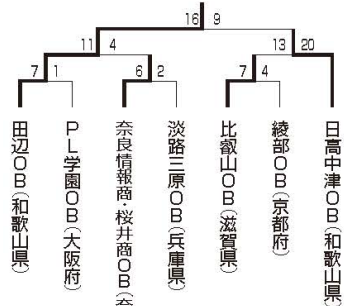

◆北信越・東海ブロック【124校／6県】

富山県【17校】	伏木、滑川、新湊、高岡第一、石動、氷見、魚津工、桜井、魚津、富山第一、高岡商、不二越工、呉羽、砺波工、 <b>高岡向陵</b> 、富山工、高岡
長野県【43校】	長野商、松本深志、上田、岡谷南、松商学園、大町岳陽、松本工、松本美須ヶヶ丘、岩村田、 <b>佐久長聖</b> 、長野吉田、飯山、松代、長野、塩尻志学館、赤穂、篠ノ井、飯田、長野日学、駒ヶ根工、岡谷工、松本県ヶヶ丘、小諸商、穂高商、須坂、南安曇農、伊那北、上田西、下伊那農、屋代、丸子修学館、中野立志館、上田東、上田千曲、東海大諏訪、伊那弥生ヶヶ丘、梓川、松本嶽ヶヶ崎、野沢北、野沢南、箕輪進修、松本第一、飯田 OIDE 長姫
岐阜県【16校】	<b>大垣商</b> 、岐阜、加納、長良、市岐卓商、県岐卓商、岐阜工、大垣北、斐太、大垣南、本巣松陽、加茂、大垣工、東濃実、中津商、関商工
静岡県【2校】	清水商、 <b>静岡商</b>
愛知県【17校】	大府、半田、刈谷、西尾、西尾東、成章、杜若、 <b>国府</b> 、愛産大三河、愛知、津島、愛工大名電、中部大春日丘、阿久比、渥美農、福江、豊川工科
三重県【29校】	三重、津西、四日市南、津商、四日市西、上野、神戸、名張桔梗丘、宇治山田商、 <b>四日市工</b> 、宇治山田、明野、伊勢、海星、伊勢工、相可、松阪商、津東、松阪、久居農林、木本、鈴鹿、津工、津、南勢、桑名北、川越、久居、稲生

2013年・第10回大会 PLAY BACK

19都府県から351校が予選へ出場。  
木本高校 OB（三重県）が初代王者に輝く！

〈東日本代表：木本 OB〉

北海道・東北  
日大東北 OB（福島県）  
関東  
藤嶺藤沢 OB（神奈川県）  
北信越・東海  
木本 OB（三重県）

〈西日本代表：鹿児島実 OB〉

近畿  
天王寺 OB（大阪府）  
中国・四国  
広島工 OB（広島県）  
九州・沖縄  
鹿児島実 OB（鹿児島県）

全国高校野球 OBトーナメント日本一決定戦  
2023. 11.12

近畿ブロック大会

8月12日(土)・13日(日)  
紀三井寺公園野球場(和歌山県)

田辺高校 OB (和歌山県)

\*日高中津 OB は 2022 年  
近畿大会優勝校として出場。

中国・四国ブロック大会

8月12日(土)・13日(日)  
三島球場・川之江球場(愛媛県)

今治北高校 OB (愛媛県)

9月2日(土)  
紀三井寺球場(和歌山県)

今治北高校 OB

田辺高校 OB 九州産業大学付属九州高校 OB

\*1勝1敗で並んだため、大会規則に則り得失点差にて順位を決定。

第1試合

	一	二	三	四	五	六	七	八	計
田辺 OB	0	2	0	0	0	1	0	-	3
今治北 OB	0	0	3	0	4	0	7x	-	14

\*試合規定により「7回裏1アウト今治北 OB 攻撃中」に試合終了。

第2試合