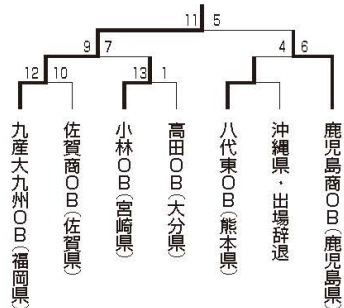

2013年・第10回大会 PLAY BACK

19都府県から351校が予選へ出場。  
木本高校 OB（三重県）が初代王者に輝く！

〈東日本代表：木本 OB〉

北海道・東北  
日大東北 OB（福島県）  
関東  
藤嶺藤沢 OB（神奈川県）  
北信越・東海  
木本 OB（三重県）

〈西日本代表：鹿児島実 OB〉

近畿  
天王寺 OB（大阪府）  
中国・四国  
広島工 OB（広島県）  
九州・沖縄  
鹿児島実 OB（鹿児島県）

全国高校野球 OBトーナメント日本一決定戦  
2023. 11.12

近畿ブロック大会

8月12日(土)・13日(日)  
紀三井寺公園野球場(和歌山県)

田辺高校 OB (和歌山県)

\*日高中津 OB は 2022 年  
近畿大会優勝校として出場。

中国・四国ブロック大会

8月12日(土)・13日(日)  
三島球場・川之江球場(愛媛県)

今治北高校 OB (愛媛県)

九州・沖縄ブロック大会

8月11日(金)・12日(土)  
リブワーク藤崎台球場(熊本県)

九州産業大学付属九州高校 OB (福岡県)

西日本

- 1位 今治北 OB (愛媛県)
- 2位 九産大九州 OB (福岡県)
- 3位 田辺 OB (和歌山県)

東日本

- 1位 浦和学院 OB (埼玉県)
- 2位 大谷室蘭 OB (北海道)
- 3位 国府 OB (愛知県)

西日本大会

9月2日(土)  
紀三井寺球場(和歌山県)

今治北高校 OB

田辺高校 OB 九州産業大学付属九州高校 OB

\*1勝1敗で並んだため、大会規則に則り得失点差にて順位を決定。

第1試合

	一	二	三	四	五	六	七	八	計
田辺 OB	0	2	0	0	0	1	0	-	3
今治北 OB	0	0	3	0	4	0	7x	-	14

\*試合規定により「7回裏1アウト今治北 OB 攻撃中」に試合終了。

第2試合