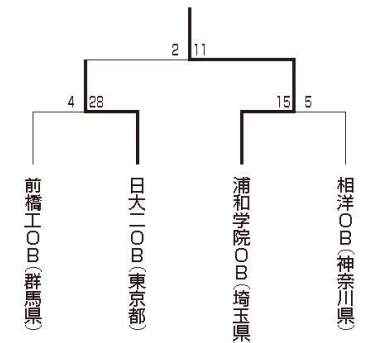

9月2日(土)  
紀三井寺球場(和歌山県)

今治北高校 OB

田辺高校 OB 九州産業大学付属九州高校 OB

\*1勝1敗で並んだため、大会規則に則り得失点差にて順位を決定。

第1試合

	一	二	三	四	五	六	七	八	計
田辺 OB	0	2	0	0	0	1	0	-	3
今治北 OB	0	0	3	0	4	0	7x	-	14

\*試合規定により「7回裏1アウト今治北 OB 攻撃中」に試合終了。

第2試合

	一	二	三	四	五	六	七	八	計
田辺 OB	0	1	2	7	0	0	0	-	10
九産大九州 OB	1	0	0	0	0	0	6	-	7

第3試合

	一	二	三	四	五	六	七	八	計
九産大九州 OB	4	2	0	1	0	0	3	0	10
今治北 OB	0	0	0	0	0	0	2	0	2

東日本大会

8月27日(日)  
サーティーフォー保土ヶ谷球場(神奈川県)

浦和学院高校 OB

北海道大谷室蘭高校 OB 国府高校 OB

第1試合

	一	二	三	四	五	六	七	八	計
国府 OB	2	1	0	0	1	2	-	-	6
大谷室蘭 OB	0	0	3	2	1	1x	-	-	7

第2試合

	一	二	三	四	五	六	七	八	計
浦和学院 OB	1	0	1	0	0	3	3	-	8
国府 OB	0	0	0	3	0	0	2	-	5

第3試合

	一	二	三	四	五	六	七	八	計
浦和学院 OB	0	0	0	3	4	4	-	-	11
大谷室蘭 OB	0	0	0	1	0	0	-	-	1

北海道・東北ブロック大会

8月12日(土)  
県営あづま球場(福島県)

北海道大谷室蘭高校 OB (北海道)

関東ブロック大会

5月14日(日)  
江戸川球場(東京都)

浦和学院高校 OB (埼玉県)

北信越・東海ブロック大会

7月22日(土)・23日(日)  
セキスイハイム松本スタジアム(長野県)