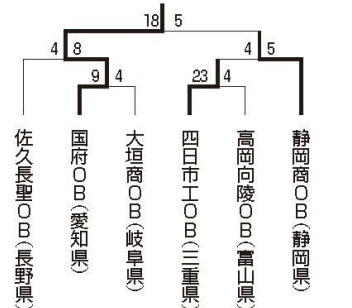

	一	二	三	四	五	六	七	八	計
田辺 OB	0	1	2	7	0	0	0	-	10
九産大九州 OB	1	0	0	0	0	0	6	-	7

第3試合

	一	二	三	四	五	六	七	八	計
九産大九州 OB	4	2	0	1	0	0	3	0	10
今治北 OB	0	0	0	0	0	0	2	0	2

東日本大会

8月27日(日)  
サーティーフォー保土ヶ谷球場(神奈川県)

浦和学院高校 OB

北海道大谷室蘭高校 OB 国府高校 OB

第1試合

	一	二	三	四	五	六	七	八	計
国府 OB	2	1	0	0	1	2	-	-	6
大谷室蘭 OB	0	0	3	2	1	1x	-	-	7

第2試合

	一	二	三	四	五	六	七	八	計
浦和学院 OB	1	0	1	0	0	3	3	-	8
国府 OB	0	0	0	3	0	0	2	-	5

第3試合

	一	二	三	四	五	六	七	八	計
浦和学院 OB	0	0	0	3	4	4	-	-	11
大谷室蘭 OB	0	0	0	1	0	0	-	-	1

北海道・東北ブロック大会

8月12日(土)  
県営あづま球場(福島県)

北海道大谷室蘭高校 OB (北海道)

関東ブロック大会

5月14日(日)  
江戸川球場(東京都)

浦和学院高校 OB (埼玉県)

北信越・東海ブロック大会

7月22日(土)・23日(日)  
セキスイハイム松本スタジアム(長野県)

# マスターズ甲子園2023(第20回記念大会・全国高校野球OBトーナメント)

大会開催日:11月11日(土)・12日(日) 雨天順延日:12月7日(木)

前日式典:マスターズ甲子園2023前夜祭(会場:ホテルヒューイット甲子園)