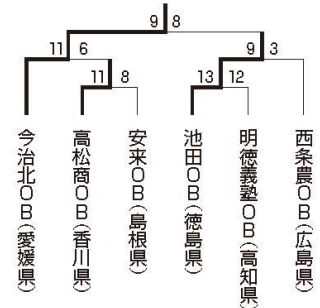

2013年・第10回大会 PLAY BACK

19都府県から351校が予選へ出場。  
木本高校 OB（三重県）が初代王者に輝く！

〈東日本代表：木本 OB〉

北海道・東北  
日大東北 OB（福島県）  
関東  
藤嶺藤沢 OB（神奈川県）  
北信越・東海  
木本 OB（三重県）

〈西日本代表：鹿児島実 OB〉

近畿  
天王寺 OB（大阪府）  
中国・四国  
広島工 OB（広島県）  
九州・沖縄  
鹿児島実 OB（鹿児島県）

全国高校野球 OBトーナメント日本一決定戦  
2023. 11.12

近畿ブロック大会

8月12日(土)・13日(日)  
紀三井寺公園野球場(和歌山県)

田辺高校 OB (和歌山県)

\*日高中津 OB は 2022 年  
近畿大会優勝校として出場。

中国・四国ブロック大会

8月12日(土)・13日(日)  
三島球場・川之江球場(愛媛県)

今治北高校 OB (愛媛県)

九州・沖縄ブロック大会

8月11日(金)・12日(土)  
リブワーク藤崎台球場(熊本県)

九州産業大学付属九州高校 OB (福岡県)

西日本

- 1位 今治北 OB (愛媛県)
- 2位 九産大九州 OB (福岡県)
- 3位 田辺 OB (和歌山県)

東日本

- 1位 浦和学院 OB (埼玉県)
- 2位 大谷室蘭 OB (北海道)
- 3位 国府 OB (愛知県)

西日本大会

9月2日(土)  
紀三井寺球場(和歌山県)

今治北高校 OB

田辺高校 OB 九州産業大学付属九州高校 OB

\*1勝1敗で並んだため、大会規則に則り得失点差にて順位を決定。

第1試合

	一	二	三	四	五	六	七	八	計
田辺 OB	0	2	0	0	0	1	0	-	3
今治北 OB	0	0	3	0	4	0	7x	-	14

\*試合規定により「7回裏1アウト今治北 OB 攻撃中」に試合終了。

第2試合